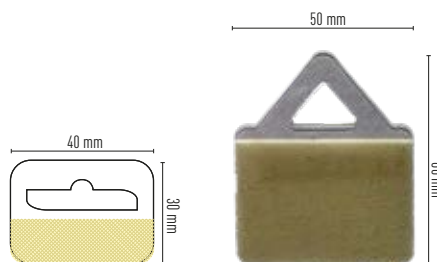

	ATTACCAGLIA IN LAMIERINO PER PANNELLO
prezzo €	19,00
Confezione	50 pz

	ATTACCAGLIA REMOVIBILE DA PARETE
prezzo €	7,70
Confezione	20 pz

	ATTACCAGLIA PER TELAIO
prezzo €	7,70
Confezione	20 pz

	SCHIENE PER PORTAFOTO DA TAVOLO In compensato di betulla naturale					
	10x15	13x18	15x20	18x24	20x25	20x30
Prezzo €	3,30	4,60	5,00	5,80	6,60	8,20