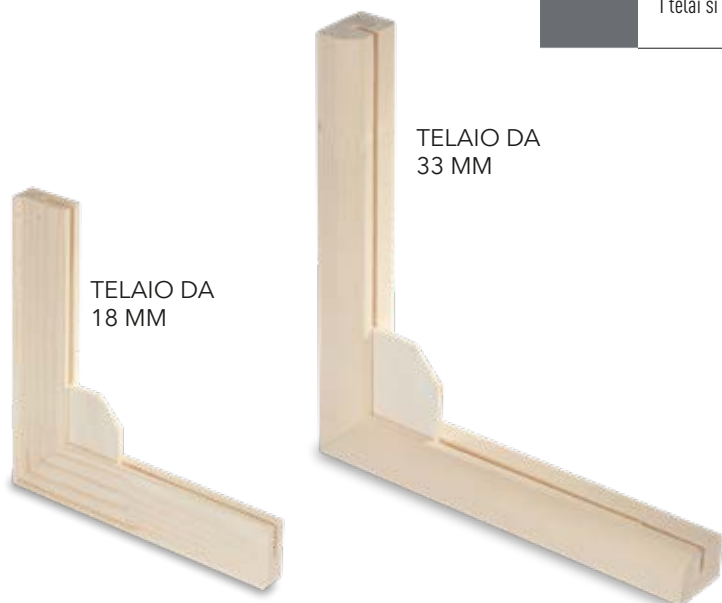

	ATTACCAGLIA IN LAMIERINO PER PANNELLO
prezzo €	19,00
Confezione	50 pz

	ATTACCAGLIA REMOVIBILE DA PARETE
prezzo €	7,70
Confezione	20 pz

	ATTACCAGLIA PER TELAIO
prezzo €	7,70
Confezione	20 pz

	SCHIENE PER PORTAFOTO DA TAVOLO In compensato di betulla naturale					
	10x15	13x18	15x20	18x24	20x25	20x30
Prezzo €	3,30	4,60	5,00	5,80	6,60	8,20

	ATTACCAGLIA TRASPARENTE AUTOADESIVA PER PANNELLO	ATTACCAGLIA ADESIVA CON ADESIVO SPESSORATO
Prezzo €	25,00	24,10
Confezione	50 pz	25 pz

	PIEDISTALLO DA VETRINA
prezzo €	47,00
Confezione	10 pz

	CAVALLETTO IN LEGNO
prezzo €	58,30

	TENAGLIA TENDITELA con ganasce da 8 cm
prezzo €	30,70

	CUTTER
prezzo €	7,40

	BORDATURA PER PANNELLI HD bianca o nera - altezza 1 cm - bobine da 50 m
prezzo €	35,50

	RULLO PER CALANDRATURA MANUALE da 10 cm in gomma antiadesiva
prezzo €	100,70

	SUPPORTO VERDE DA TAGLIO 45X60 CM
prezzo €	36,00

TELAI

	TELAIO		
	da 18 mm*	da 33 mm*	telaio fisso
Prezzo al metro lineare €	7,30	9,30	7,30
* prezzo comprensivo dei cunei			

	TELAIO
	MONTAGGIO
	<p>I telai da 18 mm e da 33 mm sono aste per telaio brevettate che consentono di ottenere telai su misura senza doversi rivolgere ad un laboratorio.</p> <p>Possibilità di montare tele di qualunque dimensione e di "tirarle" con estrema facilità.</p> <p>I telai si montano semplicemente "attaccando" (senza colla nè altro) i quattro lati utilizzando altrettanti cunei. Il telaio fisso è già confezionato a misura. Senza possibilità di cunei tenditela.</p>