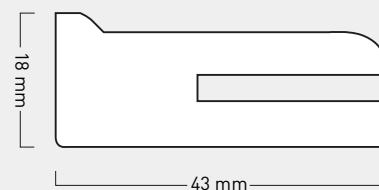

	TENAGLIA TENDITELA con ganasce da 8 cm
prezzo €	30,70

	CUTTER
prezzo €	7,40

	BORDATURA PER PANNELLI HD bianca o nera - altezza 1 cm - bobine da 50 m
prezzo €	35,50

	RULLO PER CALANDRATURA MANUALE da 10 cm in gomma antiadesiva
prezzo €	100,70

	SUPPORTO VERDE DA TAGLIO 45X60 CM
prezzo €	36,00

TELAI

	TELAIO		
	da 18 mm*	da 33 mm*	telaio fisso
Prezzo al metro lineare €	7,30	9,30	7,30
* prezzo comprensivo dei cunei			

	TELAIO
	MONTAGGIO
	<p>I telai da 18 mm e da 33 mm sono aste per telaio brevettate che consentono di ottenere telai su misura senza doversi rivolgere ad un laboratorio.</p> <p>Possibilità di montare tele di qualunque dimensione e di "tirarle" con estrema facilità.</p> <p>I telai si montano semplicemente "attaccando" (senza colla nè altro) i quattro lati utilizzando altrettanti cunei. Il telaio fisso è già confezionato a misura. Senza possibilità di cunei tenditela.</p>