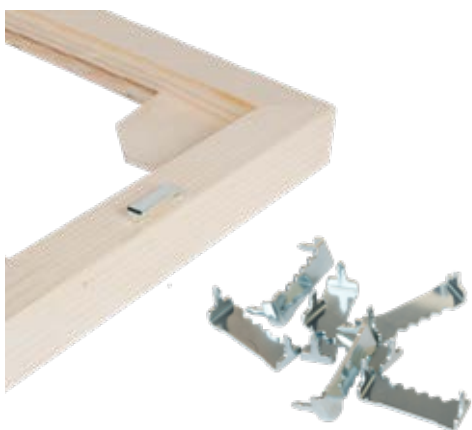

PANNELLI ADESIVI	
SPECIFICHE TECNICHE	
	I pannelli adesivi sono composti da un foglio di polistirolo espanso bianco o nero tra due strati di cartoncino (bianco o nero)
	I pannelli ALU sono rinforzati da due pellicole di alluminio. È possibile il taglio con un cutter.

	ATTACCAGLIA IN LAMIERINO PER PANNELLO
prezzo €	19,00
Confezione	50 pz

	ATTACCAGLIA REMOVIBILE DA PARETE
prezzo €	7,70
Confezione	20 pz

	ATTACCAGLIA PER TELAIO
prezzo €	7,70
Confezione	20 pz

	SCHIENE PER PORTAFOTO DA TAVOLO In compensato di betulla naturale					
	10x15	13x18	15x20	18x24	20x25	20x30
Prezzo €	3,30	4,60	5,00	5,80	6,60	8,20