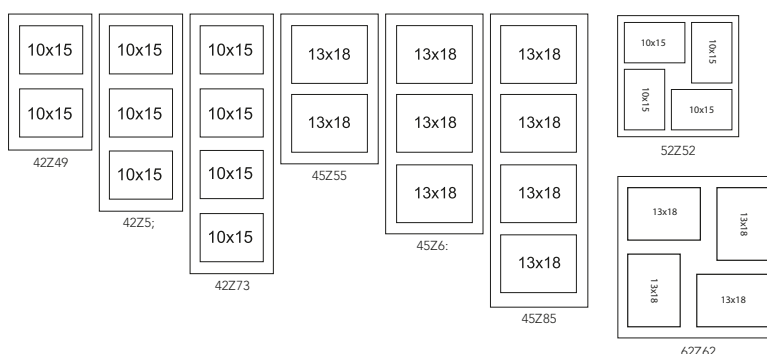

CORNICI CON PASSEPARTOUT MULTIFOTO

	CORNICI CON PASSEPARTOUT MULTIFOTO							
	20X27	20X39	20X51	23X33	23X48	23X63	30X30	40X40
passepartout €	7,10	9,50	12,00	9,50	12,00	14,40	9,50	14,40
Costo cornice vedi misura	20X30	25X35	30X45	25X35	30X45	35X50	30X30	35X50

Per ottenere il costo di una cornice con il passepartout multifoto, sommare il costo del passepartout al costo della cornice scelta, nella misura indicata nello schema. I passepartout sono disponibili in bianco, nero e avorio.