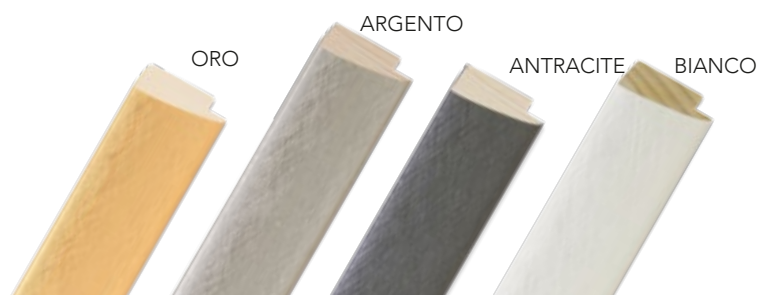

01 CHIOCCIOLE

02 SILK

03 RADICA LUCIDA

CATALOGO 2022