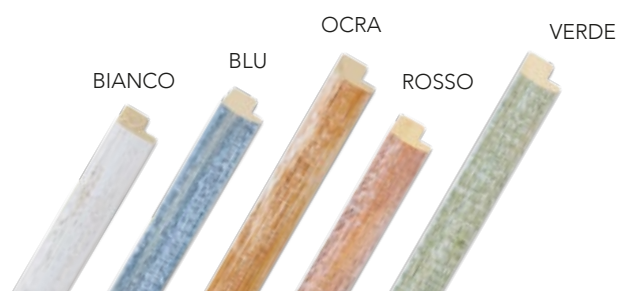

06 LIVING

CATALOGO 2022

09 OCEAN

FINITURA ARTIGIANALE

14 TIDE

16 ROVERE MINIMAL

17 ROVERE CUBO

29 SHABBY COLOR

34 EASY

35 ZEFIRO

36 SFUMATA TONDA

38 DAFNE

68 CRAFT

FINITURA ARTIGIANALE

88 MONET

FINITURA ARTIGIANALE

302 CROMO

310 ARTIC

312 MURANO

314 ANTIQUE

NERO PATINATO

BIANCO PATINATO

NOCE PATINATO

316 VECCHIO CASALE

FINITURA ARTIGIANALE

BIANCO

NOCE

317 SWING

NATURALE

NOCE

WENGÈ

CATALOGO 2022