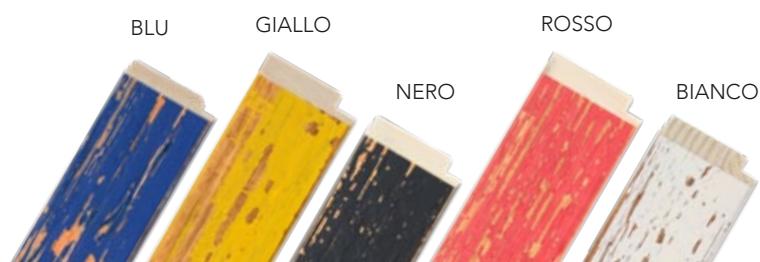

06 LIVING

CATALOGO 2022

09 OCEAN

FINITURA ARTIGIANALE

14 TIDE

16 ROVERE MINIMAL

17 ROVERE CUBO

29 SHABBY COLOR

34 EASY

35 ZEFIRO

36 SFUMATA TONDA

38 DAFNE

68 CRAFT

FINITURA ARTIGIANALE

88 MONET

FINITURA ARTIGIANALE