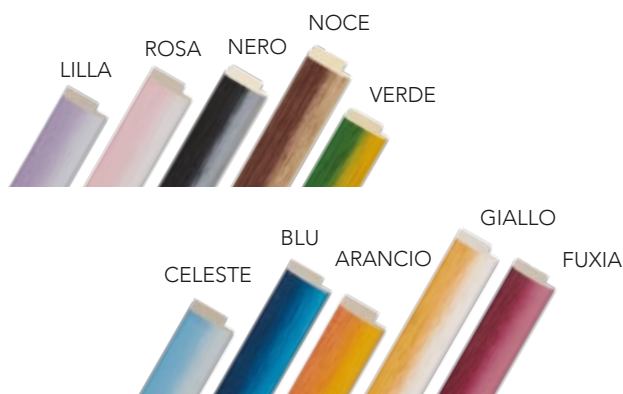

121 DENIM

BIANCO

GRIGIO

BLU

GIALLO

ROSSO

123 ROME

ORO
SPUGNATO

ARGENTO
SPUGNATO

132 CLASSICA FOGLIE

ARGENTO

ORO

134 ARTE POVERA BRUCIATA

135 ARTE POVERA FILO ORO

136 SFUMATA

141 SIRIO

152 CLASSICA OVALINI

156 SUNRISE

171 OPACO DA 40

BIANCO OPACO

NERO OPACO

173 IMPRONTE

KIT IMPRONTE
IL KIT COMPRENDE
Una cornice fuxia o blu, 20x39, con passepartout abbinato da tre fori 10x15
Un barattolino di tempera atossica rossa o blu (le tempere sono idonee per bambini sotto i 3 anni, lavabili con acqua tiepida e sapone e dermatologicamente testate)
Una simpatica spugnetta colorata a forma di animalletto
Un set di cartoncini sui quali fare le impronte della manina e del piedino

302 CROMO

310 ARTIC

312 MURANO

314 ANTIQUE

NERO PATINATO

BIANCO PATINATO

NOCE PATINATO

316 VECCHIO CASALE