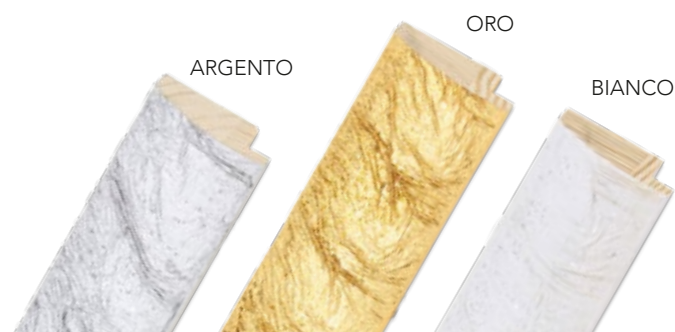

121 DENIM

BIANCO

GRIGIO

BLU

GIALLO

ROSSO

123 ROME

ORO
SPUGNATO

ARGENTO
SPUGNATO

132 CLASSICA FOGLIE

ARGENTO

ORO

134 ARTE POVERA BRUCIATA

135 ARTE POVERA FILO ORO

136 SFUMATA

141 SIRIO

152 CLASSICA OVALINI

156 SUNRISE

171 OPACO DA 40

BIANCO OPACO

NERO OPACO

173 IMPRONTE

KIT IMPRONTE
IL KIT COMPRENDE
Una cornice fuxia o blu, 20x39, con passepartout abbinato da tre fori 10x15
Un barattolino di tempera atossica rossa o blu (le tempere sono idonee per bambini sotto i 3 anni, lavabili con acqua tiepida e sapone e dermatologicamente testate)
Una simpatica spugnetta colorata a forma di animalletto
Un set di cartoncini sui quali fare le impronte della manina e del piedino