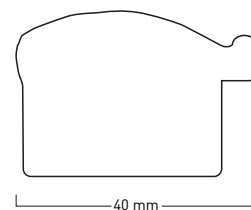

425 GOYA

429 KLIMT

702 ASTUCCI

ASTUCCI	
SPECIFICHE TECNICHE	
Astucci in legno contenenti 8 passepartout "a cartellina" + uno sul coperchio. Il formato è riferito al foro del passepartout.	

703 SPIGOLO

704 QUADRÒ