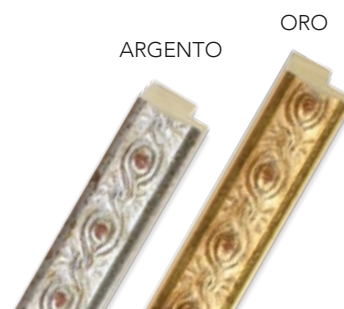

121 DENIM

BIANCO

GRIGIO

BLU

GIALLO

ROSSO

123 ROME

ORO
SPUGNATO

ARGENTO
SPUGNATO

132 CLASSICA FOGLIE

ARGENTO

ORO

134 ARTE POVERA BRUCIATA

135 ARTE POVERA FILO ORO

136 SFUMATA

141 SIRIO

152 CLASSICA OVALINI

156 SUNRISE

171 OPACO DA 40

BIANCO OPACO

NERO OPACO

173 IMPRONTE

KIT IMPRONTE
IL KIT COMPRENDE
Una cornice fuxia o blu, 20x39, con passepartout abbinato da tre fori 10x15
Un barattolino di tempera atossica rossa o blu (le tempere sono idonee per bambini sotto i 3 anni, lavabili con acqua tiepida e sapone e dermatologicamente testate)
Una simpatica spugnetta colorata a forma di animalletto
Un set di cartoncini sui quali fare le impronte della manina e del piedino