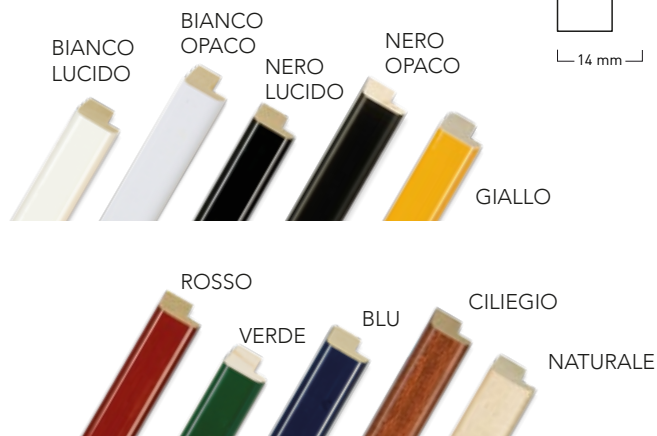

ARGENTO

BIANCO

ORO

202 STAGNOLA

ARGENTO

ORO

CATALOGO 2022

204 ARGENTI

BLU

ROSSO

GIALLO

TORTORA

FANGO

CATALOGO 2022

211 BOMBERINO COLORATO

212 TRENDY

213 JAZZ

214 BOMBERINO ORO/ARGENTO

ARGENTO ORO

217 ARTE POVERA FILO ORO DA 14

218 ARTE POVERA FILO ORO DA 30

220 SAMOA

222 BASIC

223 ANILINA