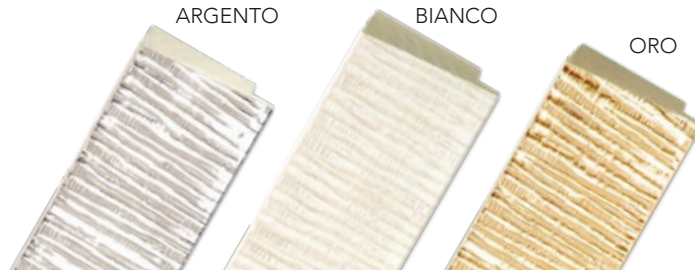

152 CLASSICA OVALINI

156 SUNRISE

171 OPACO DA 40

BIANCO OPACO

NERO OPACO

173 IMPRONTE

KIT IMPRONTE
IL KIT COMPRENDE
Una cornice fuxia o blu, 20x39, con passepartout abbinato da tre fori 10x15
Un barattolino di tempera atossica rossa o blu (le tempere sono idonee per bambini sotto i 3 anni, lavabili con acqua tiepida e sapone e dermatologicamente testate)
Una simpatica spugnetta colorata a forma di animalletto
Un set di cartoncini sui quali fare le impronte della manina e del piedino

175 CUBE

BIANCO

WENGÈ

CATALOGO 2022

189 CHIODINI

ARGENTO

ORO

191 SBIEGA

ARGENTO

BIANCO

ORO

202 STAGNOLA

ARGENTO

ORO

CATALOGO 2022

204 ARGENTI