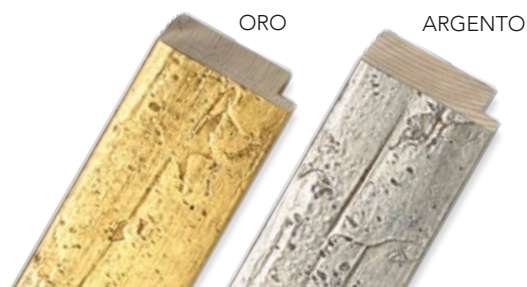

302 CROMO

310 ARTIC

312 MURANO

314 ANTIQUE

NERO PATINATO

BIANCO PATINATO

NOCE PATINATO

316 VECCHIO CASALE

FINITURA ARTIGIANALE

BIANCO

NOCE

317 SWING

NATURALE

NOCE

WENGÈ

CATALOGO 2022

323 QUASAR

324 NEW BORN

APPLICAZIONE
SUL PASSEPARTOUT
IN LAMINA
D'ARGENTO

346 ANGOLARE PER TELE

LA CORNICE È GIÀ
PREDISPOSTA CON I FORI
PER IL MONTAGGIO E
IN DOTAZIONE LE VITI
PER IL FISSAGGIO

403 FRAMMENTI