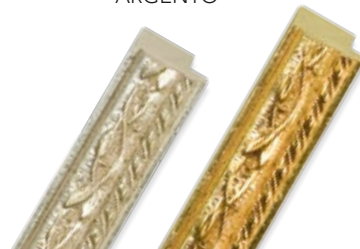

ARGENTO
SPUGNATO

132 CLASSICA FOGLIE

ARGENTO

ORO

134 ARTE POVERA BRUCIATA

135 ARTE POVERA FILO ORO

136 SFUMATA

141 SIRIO

152 CLASSICA OVALINI

156 SUNRISE

171 OPACO DA 40

BIANCO OPACO

NERO OPACO

173 IMPRONTE

KIT IMPRONTE
IL KIT COMPRENDE
Una cornice fuxia o blu, 20x39, con passepartout abbinato da tre fori 10x15
Un barattolino di tempera atossica rossa o blu (le tempere sono idonee per bambini sotto i 3 anni, lavabili con acqua tiepida e sapone e dermatologicamente testate)
Una simpatica spugnetta colorata a forma di animalletto
Un set di cartoncini sui quali fare le impronte della manina e del piedino