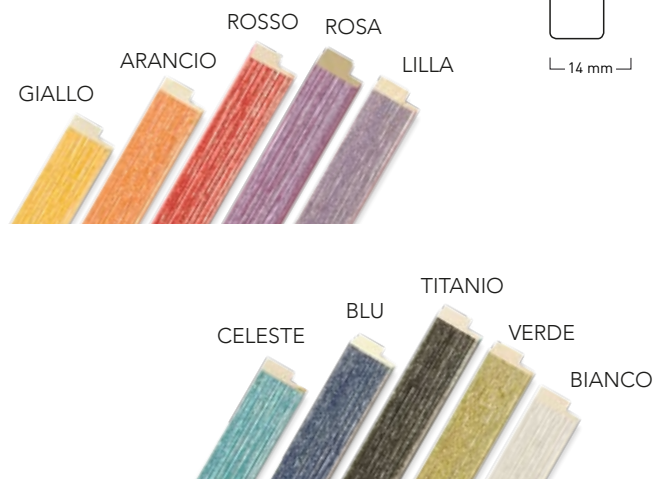

213 JAZZ

214 BOMBERINO ORO/ARGENTO

ARGENTO ORO

217 ARTE POVERA FILO ORO DA 14

218 ARTE POVERA FILO ORO DA 30

220 SAMOA

222 BASIC

223 ANILINA

224 PIATTINA COLORATA

225 PIATTINA

227 ORO INVECCHIATO

234 STRIPED

235 QUADRA

240 PATINATA FILO ORO

244 ARTE POVERA BIANCA

245 ARTE POVERA

246 SPAZZOLATO

252 NOCE INVECCHIATO

255 FLAT MATT

NERO GRIGIO AVORIO BLUE CELESTE

VERDE ROSSO LILLA ARANCIO GIALLO

256 MAREA

BIANCO

SABBIA

302 CROMO

310 ARTIC

312 MURANO

314 ANTIQUE

NERO PATINATO

BIANCO PATINATO

NOCE PATINATO

316 VECCHIO CASALE