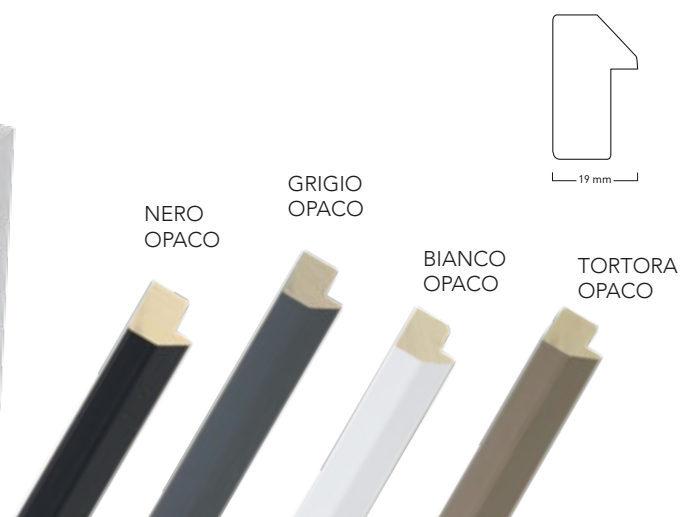

302 CROMO

310 ARTIC

312 MURANO

314 ANTIQUE

NERO PATINATO

BIANCO PATINATO

NOCE PATINATO

316 VECCHIO CASALE

425 GOYA

429 KLIMT

702 ASTUCCI

ASTUCCI	
SPECIFICHE TECNICHE	
Astucci in legno contenenti 8 passepartout "a cartellina" + uno sul coperchio. Il formato è riferito al foro del passepartout.	

703 SPIGOLO

704 QUADRÒ

	MULTICORNICE
	COLORI DISPONIBILI
Tutti i modelli sono disponibili nei colori: Bianco, Grigio, Nero e Rovere.	

CARAPELLE CORNICI

CARAPELLE
CORNICI

32016 Alpage (BL) Italy
z.i. Paludi - via dell'Artigianato 1
tel. +39 0437 989288 r.a.
info@carapellecornici.it
 +39 351 6060631
www.carapellecornici.it