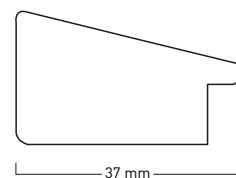

189 CHIODINI

ARGENTO

ORO

191 SBIEGA

ARGENTO

BIANCO

ORO

202 STAGNOLA

ARGENTO

ORO

CATALOGO 2022