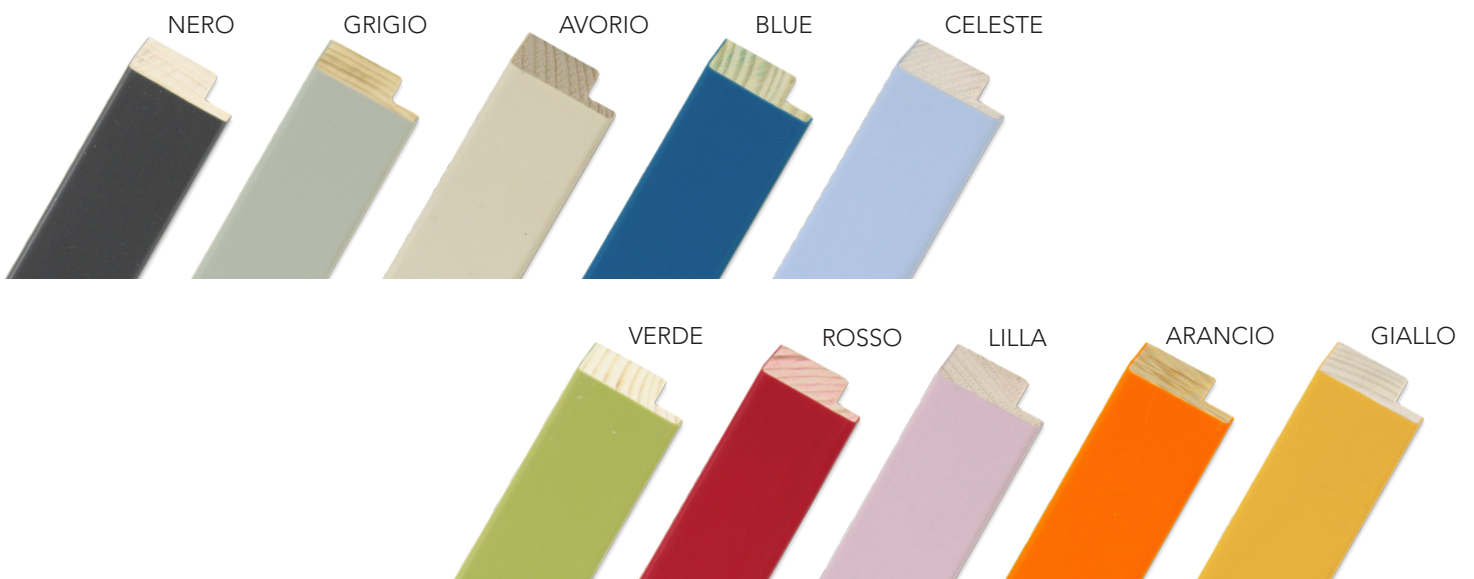

INTEGRAZIONE CATALOGO 2018

CARAPELLE
 CORNICI

244 ARTE POVERA BIANCA

	TAVOLO						
	7x10	10x10	10x15	13x13	13x18	15x20	20x25
Prezzo €	9,70	11,40	12,70	13,10	13,80	14,80	18,40
Confezione	6	6	6	6	6	6	6

	MURO												MAXI - FORMATI		PANORAMICHE		
	15x20	20x20	20x30/A4	24x30	25x35	30x30	30x40	30x45	35x50	40x50	40x60	50x70	60x80	70x100	30x60	30x90	35x95
Prezzo €	11,50	12,80	14,50	15,80	17,30	18,20	19,50	21,60	25,30	26,80	32,10	37,40	41,60	47,20	32,10	39,60	43,00
Confezione	6	6	6	6	6	6	6	6	6	3	3	3	3	3	3	3	3

INTEGRAZIONE CATALOGO 2018

CARAPELLE
CORNICI

255 FLAT MATT

	TAVOLO								ESPOSITORE		MURO												
	7x10	10x10	10x15	13x13	13x18	15x20	20x25				15x20	20x20	20x30/A4	24x30	25x35	30x30	30x40	30x45	35x50	40x50	40x60	50x70	
Prezzo €	9,70	11,40	12,70	13,10	13,80	14,80	18,40		228,80	Prezzo €	11,50	12,80	14,50	15,80	17,30	18,20	19,50	21,60	25,30	26,80	32,10	37,40	
Confezione	10	10	10	10	10	10	10	/		Confezione	10	10	10	10	10	10	10	10	10	5	5	5	

INTEGRAZIONE CATALOGO 2018

CARAPELLE
CORNICI

318 **HOLZ**

	TAVOLO						
	7x10	10x10	10x15	13x13	13x18	15x20	20x25
Prezzo €	11,50	13,60	14,70	15,60	17,00	18,80	23,30
Confezione	10	10	10	10	10	10	10

	MURO												MAXI- FORMATI	
	15x20	20x20	20x30/A4	24x30	25x35	30x30	30x40	30x45	35x50	40x50	40x60	50x70	60x80	70x100
Prezzo €	12,50	14,40	16,50	17,30	19,90	21,10	22,70	24,50	28,10	30,50	34,00	41,00	46,50	52,20
Confezione	10	10	10	10	10	10	10	10	10	5	5	5	3	3